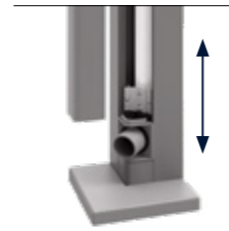

Integrierte Entwässerung

Das Regenrohr ist unsichtbar im Pfosten integriert und jederzeit erreichbar. Der Wasseraustritt lässt sich individuell in Höhe und Dachseite anpassen.