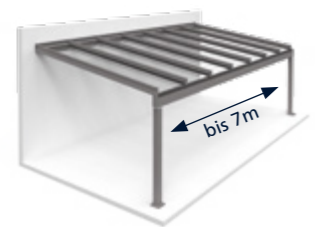

Große Breiten für Panorama-Ausblicke

Durch Kombination mit der statisch optimierten Dachrinne 220 sind Terrassendächer mit Breiten von bis zu 7 Metern möglich, ohne Mittelpfosten.*

*abhängig von der Dachtiefe und örtlichen Schneelast

Leichter Anbau von Glas-Elementen

Durch die besondere Gestaltung der Pfosten lässt sich problemlos ein transparenter Rundum-Wetterschutz ergänzen – auch nachträglich.