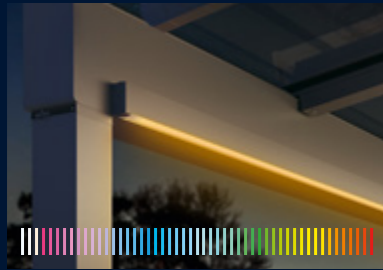

Design im Detail

Egal ob Dachträger oder Regenrinne – die Gestaltung folgt einer geradlinigen, stimmigen und designprämierten Gesamtoptik.

Mit einem Riesenspektrum an Farbtönen, abhängig vom Steuerungssystem, sorgt die **LED-Leiste RGB Stripe** für ein einzigartiges Ambiente auf Ihrer Terrasse. Sie lässt sich an Terrazza Sempra oder auch an der Hauswand anbringen.