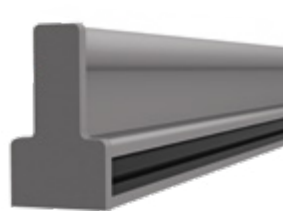

Hohe Stabilität durch T-Träger

Die formschönen Dachträger der Terrazza Familie sind statisch vielfach erprobt und gewährleisten durch ihre T-Träger-Form eine hohe Stabilität.