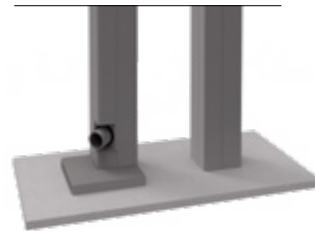

Pfostentechnik sichert guten Stand

Die Pfosten lassen sich mit Befestigungsplatten an geeigneten soliden Untergründen anbringen oder direkt in den Boden einlassen.