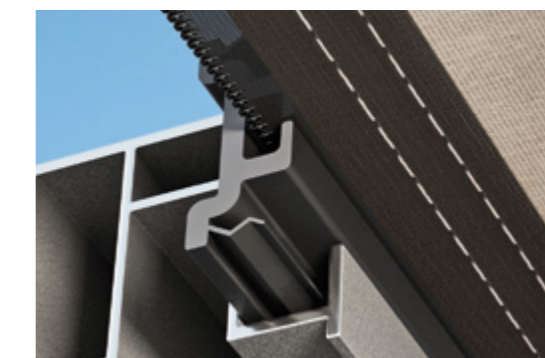

OptiStretch oder Stretch für ein straffes Tuch
Bei der Plaza Viva OptiStretch ist das Tuch an allen vier Seiten fest gespannt. Die Vorteile: ein besonders straffes Tuch und kein Lichtspalt an den Seiten. Die Basis-Version Plaza Viva Stretch ist zweiseitig gespannt und es gibt einen Lichtspalt zwischen Tuch und Seitenprofil. Bei beiden Varianten sorgt ein kraftvolles Seilspannsystem für gleichmäßigen Tuchstand.

Schön und schraubenlos

Plaza Viva ist so konstruiert, dass von außen fast keine Verschraubungen zu sehen sind. Dadurch wirkt das **Markisen-Design** schlank, modern und elegant. Machen Sie Ihre Fassade mit Plaza Viva zu einem Schmuckstück!